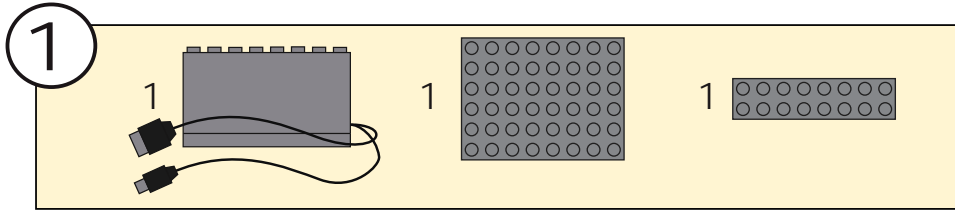

ROBOTICA

PROBOTS

BRAZO ROBOTICO

500 PIEZAS
+ E-BRICK
+ 2 MOTORES
Q-X4000

mis ladrillos

3

4

5