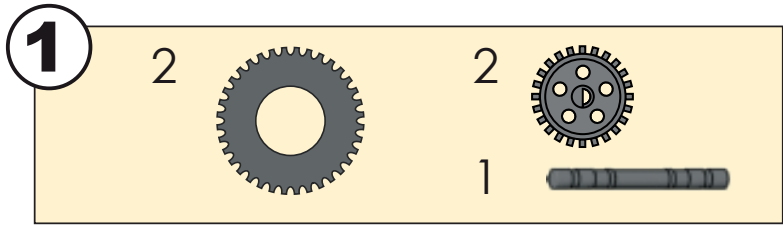

ROBOTICA

PROBOTS

MOLINO

500 PIEZAS
+ E-BRICK
+ 2 MOTORES
Q-X4000

7

1

4

8