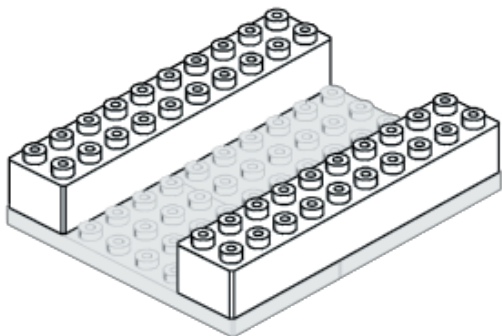

ROBOTICA

PROBOTS

MOLINO

500 PIEZAS
+ E-BRICK
+ 2 MOTORES
Q-X4000

7

1

4

8