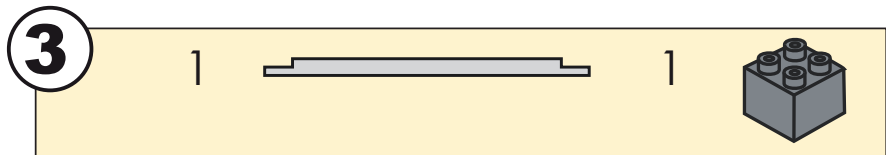

ROBOTICA

PROBOTS

MOLINO

500 PIEZAS
+ E-BRICK
+ 2 MOTORES
Q-X4000

7

1

4

8