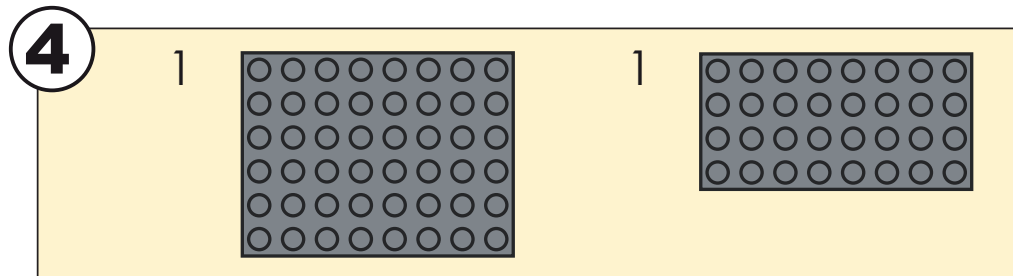

ROBOTICA

PROBOTS

MOLINO

500 PIEZAS
+ E-BRICK
+ 2 MOTORES
Q-X4000

7

1

4

8